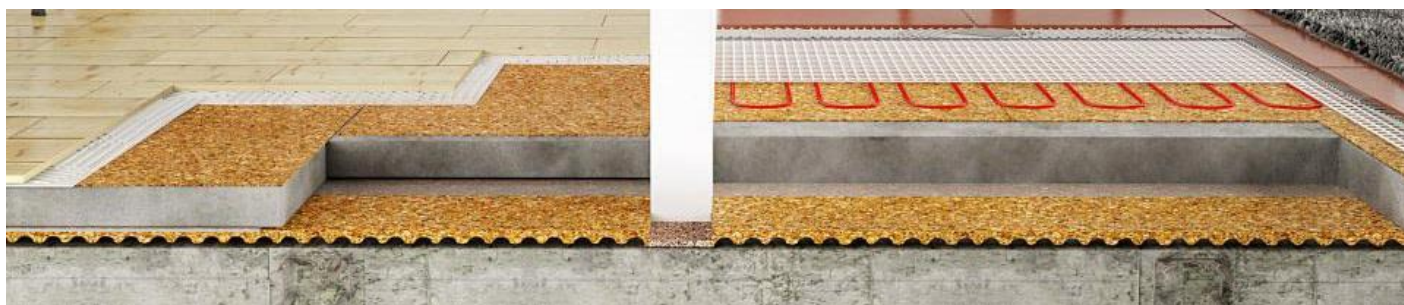

- модел **Century Morroco Pine**, размери 1225x145x6мм **87,00** лв./1м²
- модел **Century Fawn Pine**, размери 1225x145x6мм **87,00** лв./1м²

- Wicanders **Stone HYDROCORK НОВО!** - КОРКОВА ПОДОВА НАСТИЛКА с PressFit СИСТЕМА НА СГЛОБЯВАНЕ, КАМЕНИСТА ПОВЪРХНОСТНА ВИЗИЯ, ПОКРИТИЕ ВИНИЛ

- модел **Light Grey Marble**, размери 615x295x6мм **84,00** лв./1м²

- WOODCOMFORT WRT

СГЛОБЯЕМ ПАРКЕТ С КОРК - МНОГОСЛОЙНА ЛУКСОЗНА НАСТИЛКА С ПОВЪРХНОСТ ОТ ЕСТЕСТВЕН ДЪРВЕСЕН ФУРНИР С КЕРАМИЧЕН ЛАК – размери 905x185x12мм **50,00** лв./1м²

- WOODCOMFORT HPS

СГЛОБЯЕМ ПАРКЕТ С КОРК - МНОГОСЛОЙНА ЛУКСОЗНА НАСТИЛКА С ПОВЪРХНОСТ ОТ ЕСТЕСТВЕН ДЪРВЕСЕН ФУРНИР И HPS ПОКРИТИЕ - размери 905x185x12мм **53,00 – 66,00** лв./1м²

ИЗОЛАЦИОНЕН И ТЕХНИЧЕСКИ КОРК

I. БЯЛ ИЗОЛАЦИОНЕН КОРК

А) ТЕХНИЧЕСКИ КОРК С ОБЩО ПРЕДНАЗНАЧЕНИЕ

- ЛИСТОВЕ стандарт - размери 915x610мм, дебелина 1мм **5,50** лв./1лист
- ЛИСТОВЕ стандарт - размери 915x610мм, дебелина 2мм **6,00** лв./1лист
- ЛИСТОВЕ стандарт - размери 915x610мм, дебелина 3мм **9,00** лв./1лист
- ЛИСТОВЕ стандарт - размери 915x610мм, дебелина 4мм **12,00** лв./1лист
- ЛИСТОВЕ стандарт - размери 915x610мм, дебелина 5мм **15,00** лв./1лист
- ЛИСТОВЕ стандарт - размери 915x610мм, дебелина 7мм **20,00** лв./1лист